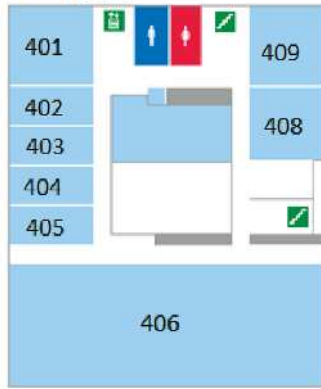

東京大学との共同研究が入居条件。学内割引あり。各フロアの部屋の面積と利用状況については以下のサイトをご覧ください。http://www.fc.u-tokyo.ac.jp/satellite_use.php

208号室 イノベーションオフィス

1F 多目的ホール

2F 事務室/会議室

3F 研究室

4F 研究室

5F 研究室

6F 研究室

7F 会議室/FCプロジェクト

貸会議室

無線LAN使用可能

ご使用料金:103円/m²・時間(消費税込)

1階多目的ホール

面積:178m²
 収容人数:スクール45席
 シアター84席

2階205号室

面積:82m²
 収容人数:口の字28席

7階701号室

面積:110m²
 収容人数:口の字30席

アクセス

TX柏の葉キャンパス駅 より徒歩1分

※駐輪場、駐車場はございません。近隣の施設をご利用ください。

お問い合わせ

〒277-0871

千葉県柏市若柴178-4-4