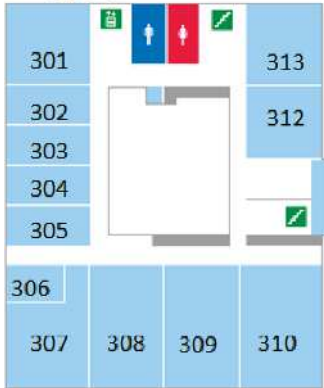

東京大学との共同研究が入居条件。学内割引あり。各フロアの部屋の面積と利用状況については以下のサイトをご覧ください。http://www.fc.u-tokyo.ac.jp/satellite_use.php

208号室 イノベーションオフィス

1F 多目的ホール

2F 事務室/会議室

3F 研究室

4F 研究室

5F 研究室

6F 研究室

7F 会議室/FCプロジェクト

貸会議室

無線LAN使用可能

ご使用料金:103円/m²・時間(消費税込)

1階多目的ホール

面積:178m²
 収容人数:スクール45席
 シアター84席

2階205号室

面積:82m²
 収容人数:口の字28席

7階701号室

面積:110m²
 収容人数:口の字30席

アクセス

TX柏の葉キャンパス駅 より徒歩1分

※駐輪場、駐車場はございません。近隣の施設をご利用ください。

お問い合わせ

〒277-0871

千葉県柏市若柴178-4-4