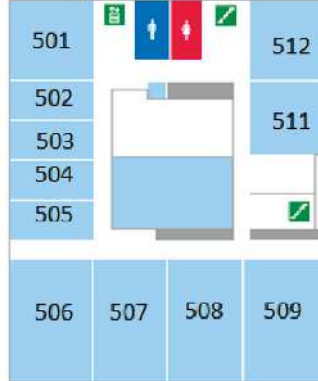

東京大学との共同研究が入居条件。学内割引あり。各フロアの部屋の面積と利用状況については以下のサイトをご覧ください。http://www.fc.u-tokyo.ac.jp/satellite_use.php

208号室 イノベーションオフィス

1F 多目的ホール

2F 事務室/会議室

3F 研究室

4F 研究室

5F 研究室

6F 研究室

7F 会議室/FCプロジェクト

貸会議室

無線LAN使用可能

ご使用料金:103円/m²・時間(消費税込)

1階多目的ホール

面積:178m²
 収容人数:スクール45席
 シアター84席

2階205号室

面積:82m²
 収容人数:口の字28席

7階701号室

面積:110m²
 収容人数:口の字30席

アクセス

TX柏の葉キャンパス駅 より徒歩1分

※駐輪場、駐車場はございません。近隣の施設をご利用ください。

お問い合わせ

〒277-0871

千葉県柏市若柴178-4-4