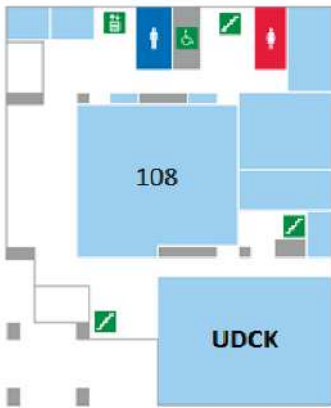

東京大学との共同研究が入居条件。学内割引あり。各フロアの部屋の面積と利用状況については以下のサイトをご覧ください。http://www.fc.u-tokyo.ac.jp/satellite_use.php

208号室 イノベーションオフィス

1F 多目的ホール

2F 事務室/会議室

3F 研究室

4F 研究室

5F 研究室

6F 研究室

7F 会議室/FCプロジェクト

貸会議室

無線LAN使用可能

ご使用料金:103円/m²・時間(消費税込)

1階多目的ホール

面積:178m²
 収容人数:スクール45席
 シアター84席

2階205号室

面積:82m²
 収容人数:口の字28席