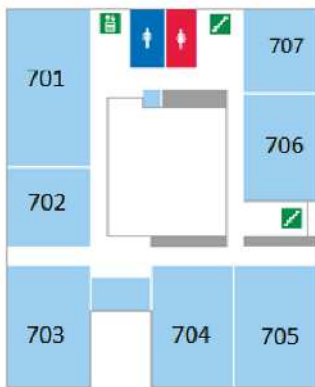

東京大学との共同研究が入居条件。学内割引あり。各フロアの部屋の面積と利用状況については以下のサイトをご覧ください。http://www.fc.u-tokyo.ac.jp/satellite_use.php

208号室 イノベーションオフィス

1F 多目的ホール

2F 事務室/会議室

3F 研究室

4F 研究室

5F 研究室

6F 研究室

7F 会議室/FCプロジェクト

貸会議室

無線LAN使用可能

ご使用料金:103円/m²・時間(消費税込)

1階多目的ホール

面積:178m²
 収容人数:スクール45席
 シアター84席

2階205号室

面積:82m²
 収容人数:口の字28席

7階701号室

面積:110m²
 収容人数:口の字30席

アクセス

TX柏の葉キャンパス駅 より徒歩1分

※駐輪場、駐車場はございません。近隣の施設をご利用ください。

お問い合わせ

〒277-0871

千葉県柏市若柴178-4-4