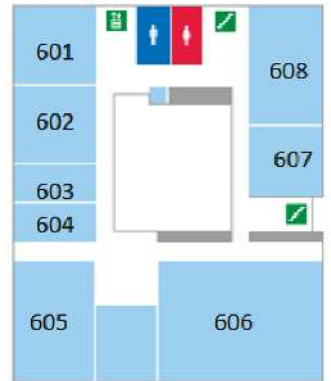

東京大学との共同研究が入居条件。学内割引あり。各フロアの部屋の面積と利用状況については以下のサイトをご覧ください。http://www.fc.u-tokyo.ac.jp/satellite_use.php

208号室 イノベーションオフィス

1F 多目的ホール

2F 事務室/会議室

3F 研究室

4F 研究室

5F 研究室

6F 研究室

7F 会議室/FCプロジェクト

貸会議室

無線LAN使用可能

ご使用料金:103円/m²・時間(消費税込)

1階多目的ホール

面積:178m²
 収容人数:スクール45席
 シアター84席

2階205号室

面積:82m²
 収容人数:口の字28席

7階701号室

面積:110m²
 収容人数:口の字30席

アクセス

TX柏の葉キャンパス駅 より徒歩1分

※駐輪場、駐車場はございません。近隣の施設をご利用ください。

お問い合わせ

〒277-0871

千葉県柏市若柴178-4-4