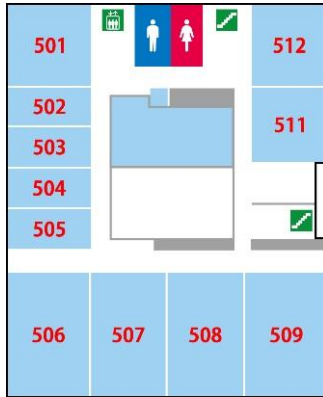

## 1F 多目的ホール

(号室) (m<sup>2</sup>)  
 108 178

## 3F 研究室

(号室) (m<sup>2</sup>)

301 57  
 302 26  
 303 26  
 304 26  
 305 28  
 307 66  
 308 75  
 309 73  
 310 87  
 312 56  
 313 57

## 4F 研究室

(号室) (m<sup>2</sup>)

401 57  
 402 26  
 403 26  
 404 26  
 405 28  
 406 322  
 408 56  
 409 57

## 5F 研究室

(号室) (m<sup>2</sup>)

501 57  
 502 26  
 503 26  
 504 26  
 505 28  
 506 81  
 507 80  
 508 80  
 509 81  
 511 56  
 512 57