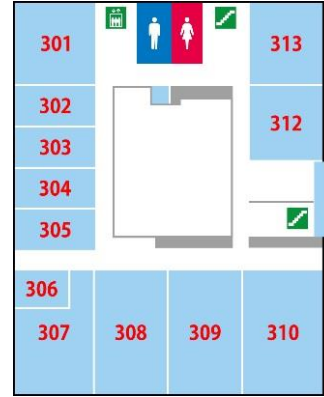

3F 研究室

(号室) (m²)

301 57
302 26
303 26
304 26
305 28
307 66
308 75
309 73
310 87
312 56
313 57