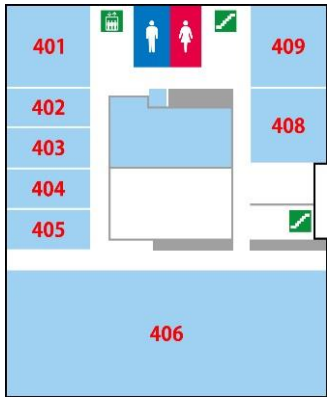

## 1F 多目的ホール

(号室) (m<sup>2</sup>)  
 108 178

## 2F 事務室/会議室

(号室) (m<sup>2</sup>)  
 207 52

## 3F 研究室

(号室) (m<sup>2</sup>)

301 57  
 302 26  
 303 26  
 304 26  
 305 28  
 307 66  
 308 75  
 309 73  
 310 87  
 312 56  
 313 57

## 4F 研究室

(号室) (m<sup>2</sup>)

401 57  
 402 26  
 403 26  
 404 26  
 405 28  
 406 322  
 408 56  
 409 57