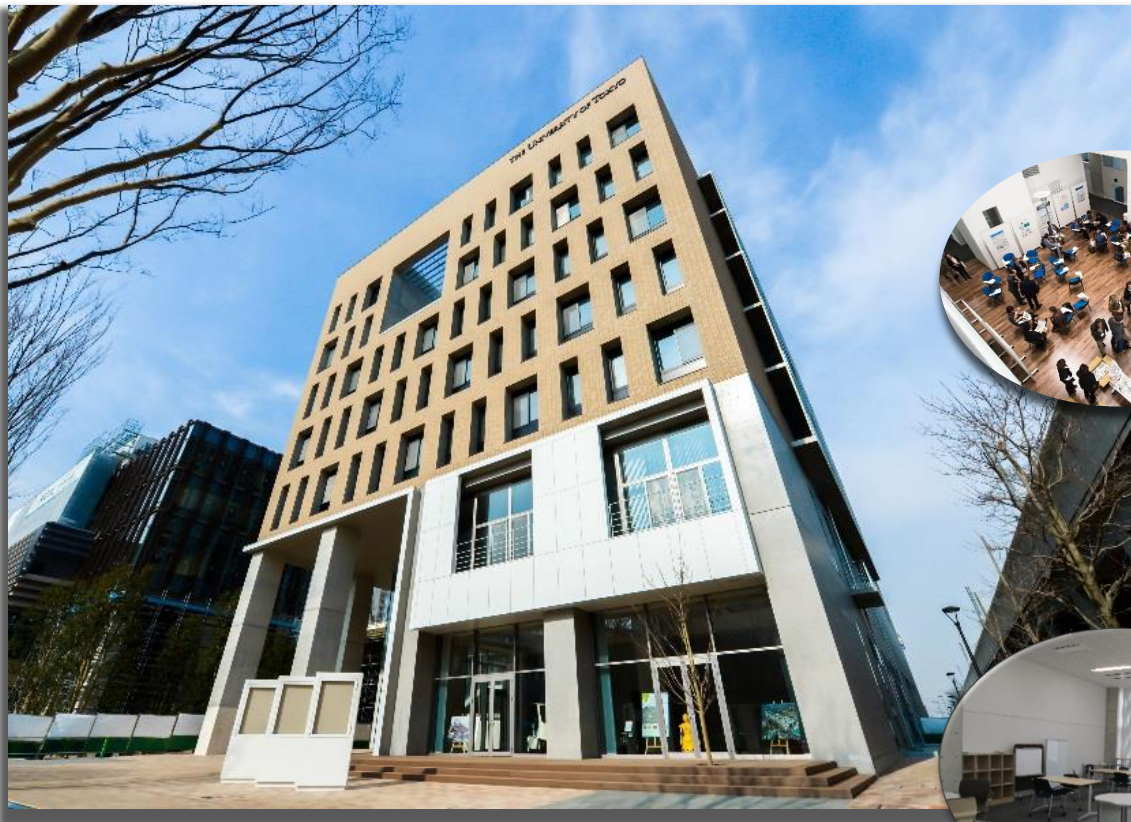

# 東京大学フューチャーセンター (柏の葉キャンパス駅前サテライト)

2014年春、東京大学が柏地区の地域連携の拠点として、TX柏の葉キャンパス駅前に東京大学フューチャーセンターを開設しました。  
当フューチャーセンターには、学内研究室、共同研究機構、事務支援組織が入居し、産業研究、事業化研究が行われています。  
また、学外の東大との共同研究企業の方にもご入居頂けます。

国際会議風景

研究室風景

UTルーム

## フューチャーセンター周辺

KOIL

ホテル・レジデンス

東京大学  
フューチャーセンター

TX 柏の葉キャンパス駅  
(徒歩1分)