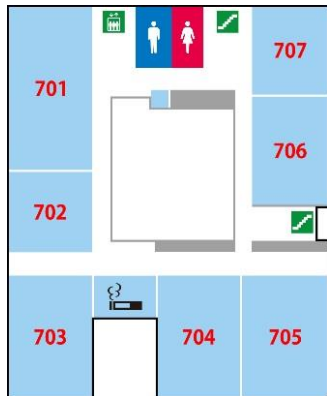

## 5F 研究室

(号室) (m<sup>2</sup>)

501 57  
 502 26  
 503 26  
 504 26  
 505 28  
 506 81  
 507 80  
 508 80  
 509 81  
 511 56  
 512 57

## 6F 研究室

(号室) (m<sup>2</sup>)

601 57  
 602 53  
 603 26  
 604 28  
 605 87  
 606 166  
 607 42  
 608 113

## 7F 研究室

(号室) (m<sup>2</sup>)

701 110  
 702 54  
 704 84  
 705 82  
 706 78  
 707 57

## 貸会議室

無線LAN使用可能

ご利用料金:103円/m<sup>2</sup>・時間(消費税込み)

1階多目的ホール  
 面積: 178m<sup>2</sup>  
 収容人数: スクール45席  
 シアター84席

2階205号室  
 面積: 82m<sup>2</sup>  
 収容人数: 口の字28席